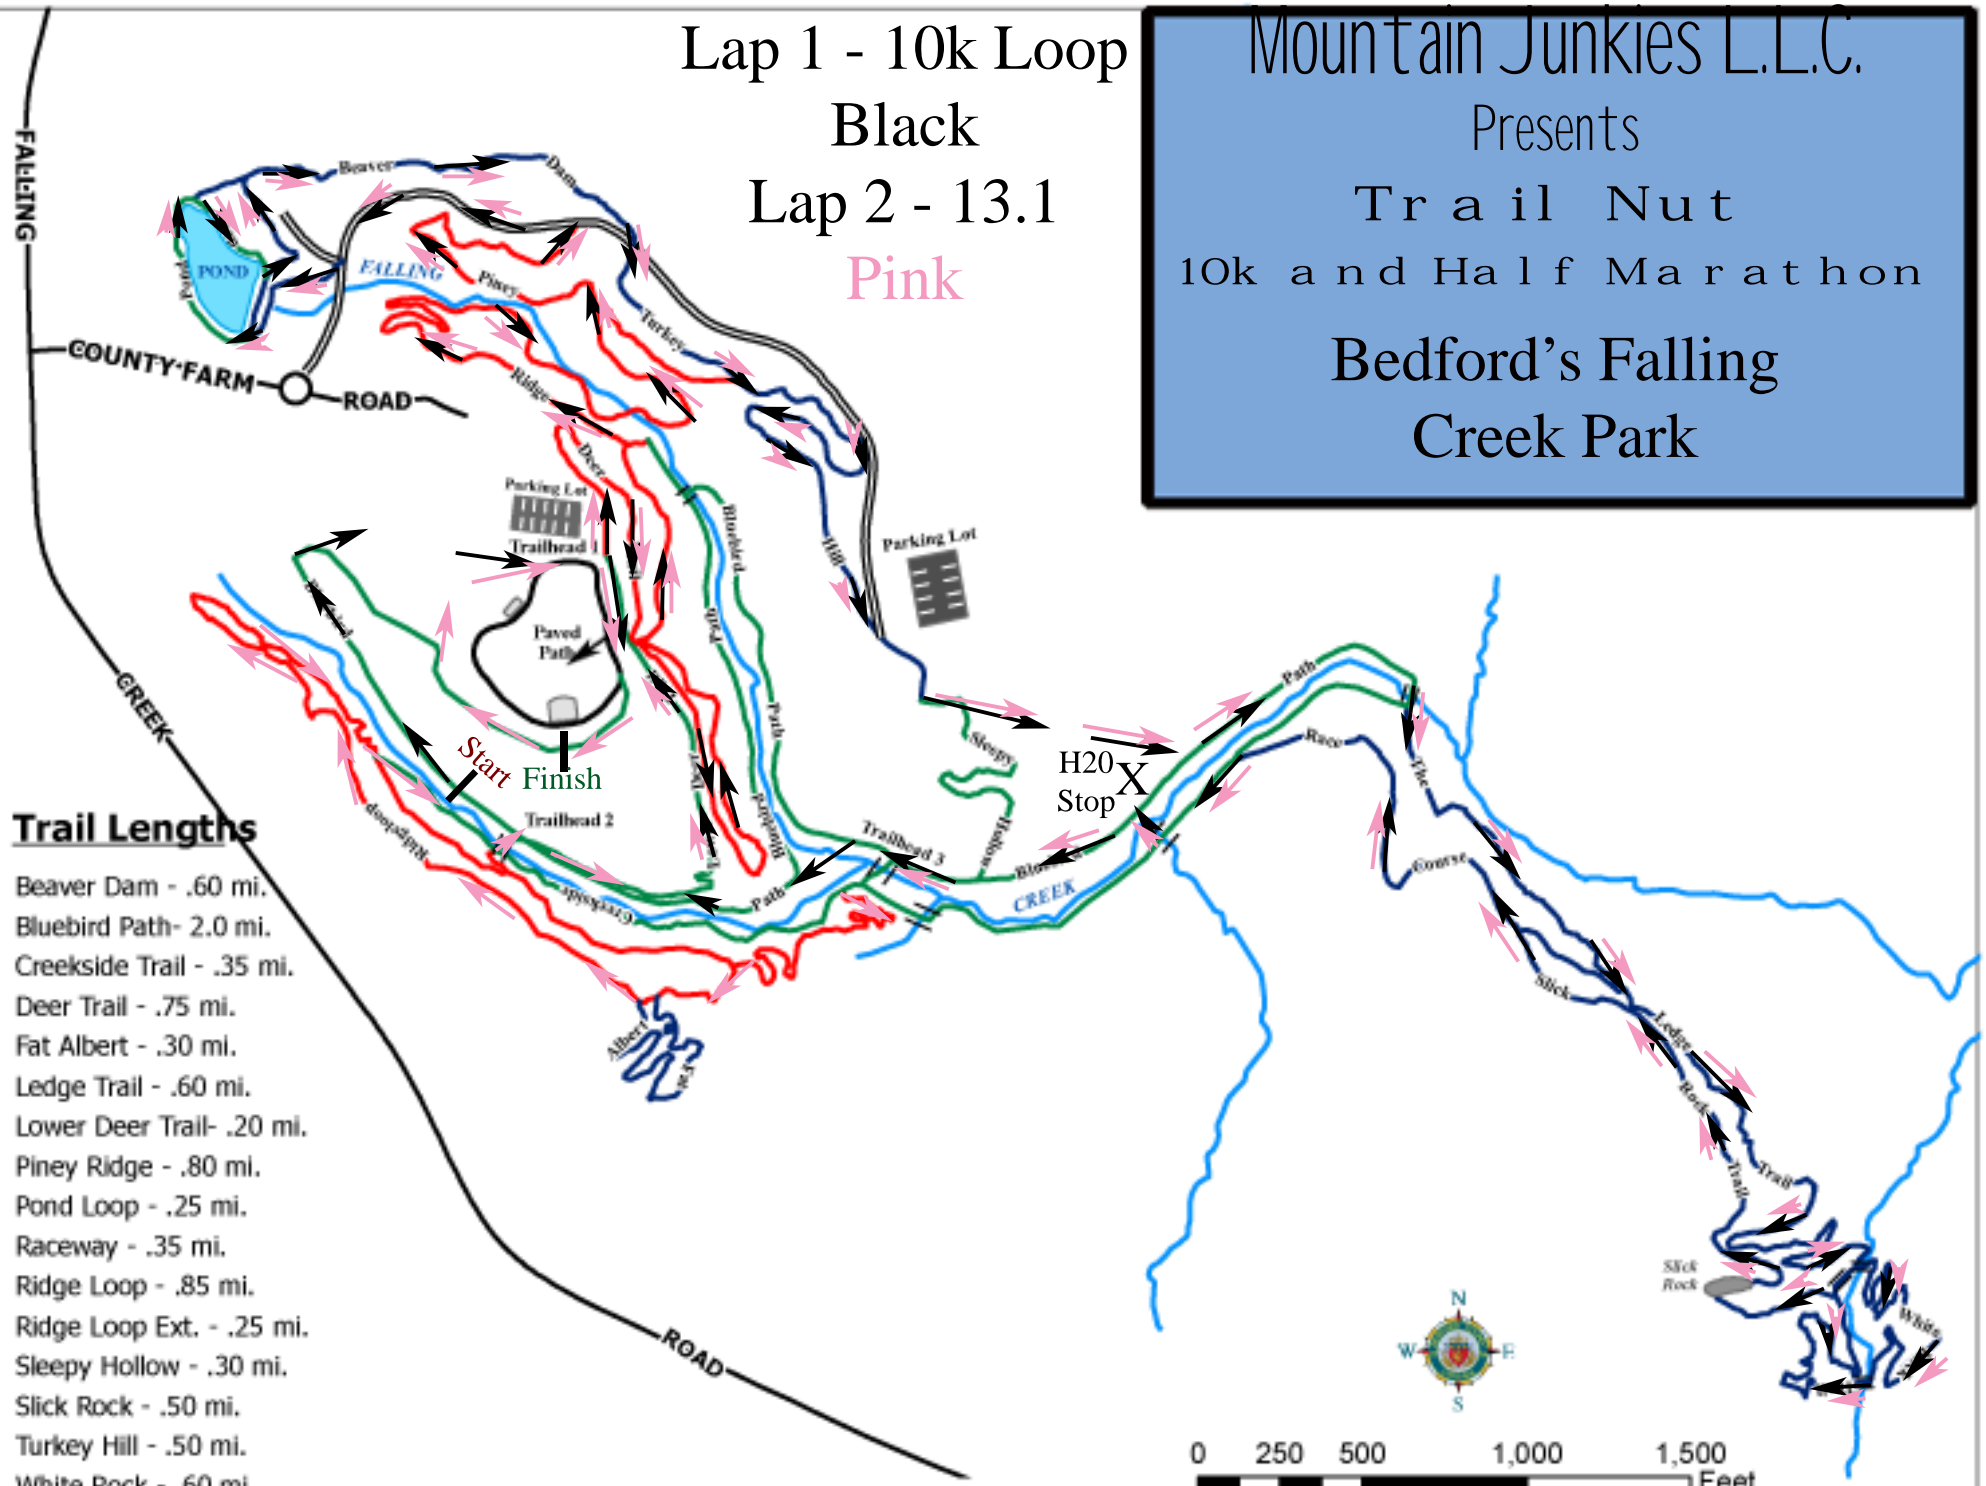

Mountain Junkies L.L.C.
 Presents
 Trail Nut
 10k and Half Marathon
 Bedford's Falling
 Creek Park

Lap 1 - 10k Loop
 Black
 Lap 2 - 13.1
 Pink

Trail Lengths

- Beaver Dam - .60 mi.
- Bluebird Path- 2.0 mi.
- Creekside Trail - .35 mi.
- Deer Trail - .75 mi.
- Fat Albert - .30 mi.
- Ledge Trail - .60 mi.
- Lower Deer Trail- .20 mi.
- Piney Ridge - .80 mi.
- Pond Loop - .25 mi.
- Raceway - .35 mi.
- Ridge Loop - .85 mi.
- Ridge Loop Ext. - .25 mi.
- Sleepy Hollow - .30 mi.
- Slick Rock - .50 mi.
- Turkey Hill - .50 mi.
- White Rock - .60 mi.