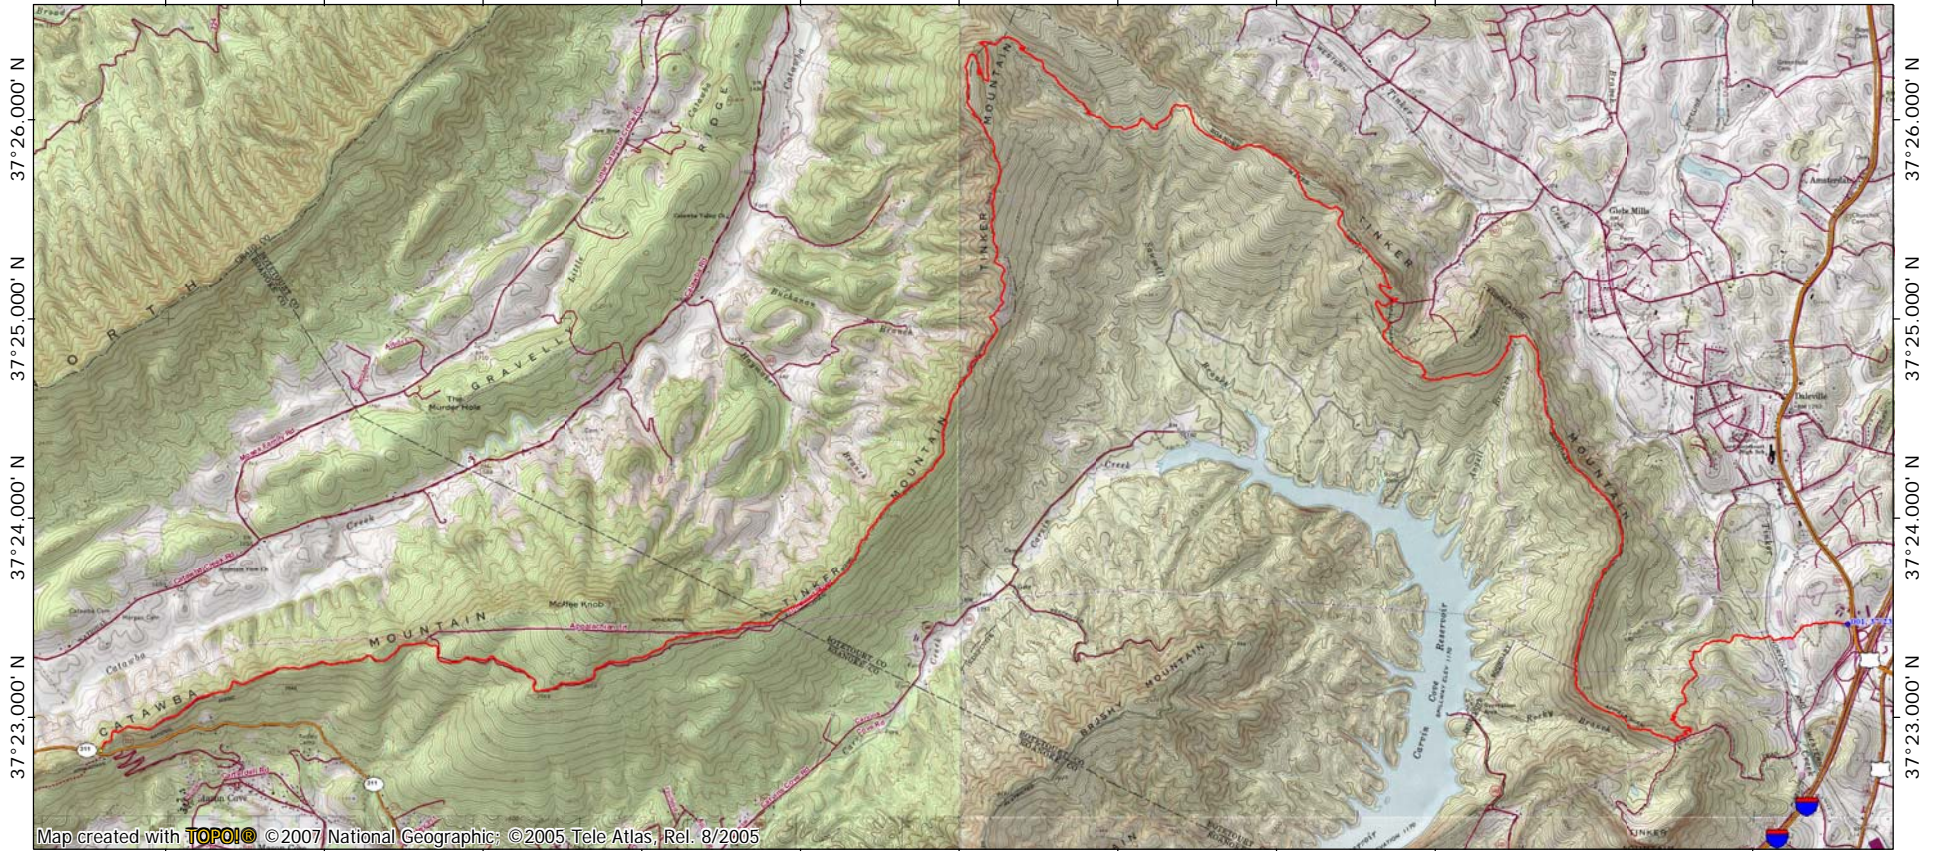

TOPO! map printed on 03/05/12 from "220-311.tpo"

80°05.000' W 80°04.000' W 80°03.000' W 80°02.000' W 80°01.000' W 80°00.000' W 79°59.000' W 79°58.000' W 79°57.000' W WGS84 79°55.000' W

80°05.000' W 80°04.000' W 80°03.000' W 80°02.000' W 80°01.000' W 80°00.000' W 79°59.000' W 79°58.000' W 79°57.000' W WGS84 79°55.000' W

MN ↑ TN
8½°
03/05/12